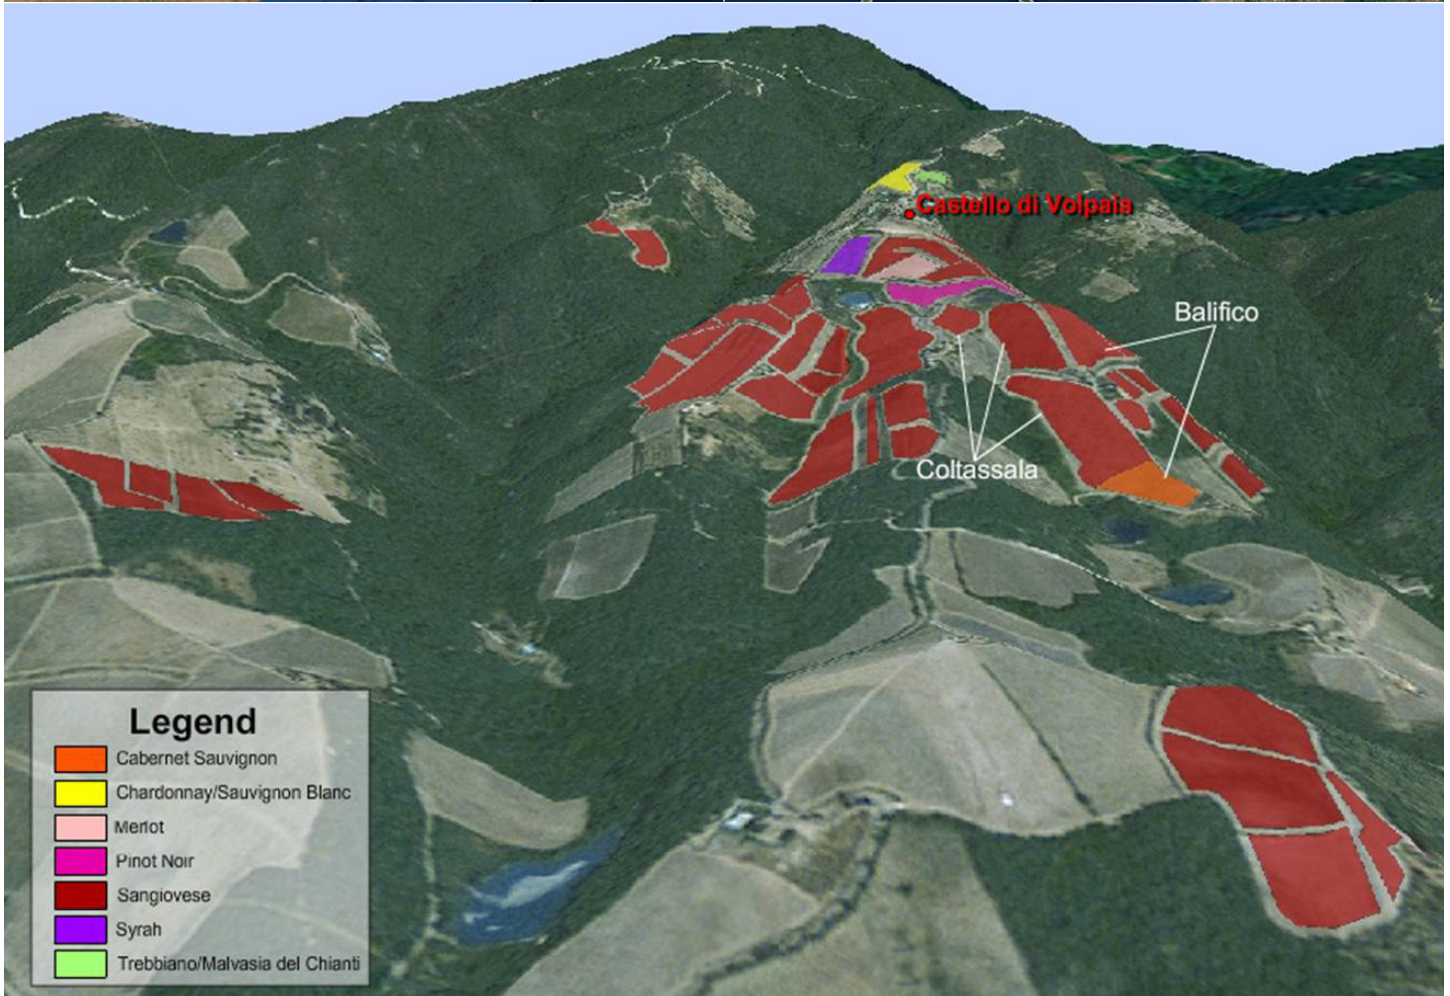

# CASTELLO DI VOLPAIA

## Legend

- Cabernet Sauvignon
- Chardonnay/Sauvignon Blanc
- Merlot
- Pinot Noir
- Sangiovese
- Syrah
- Trebbiano/Malvasia del Chianti