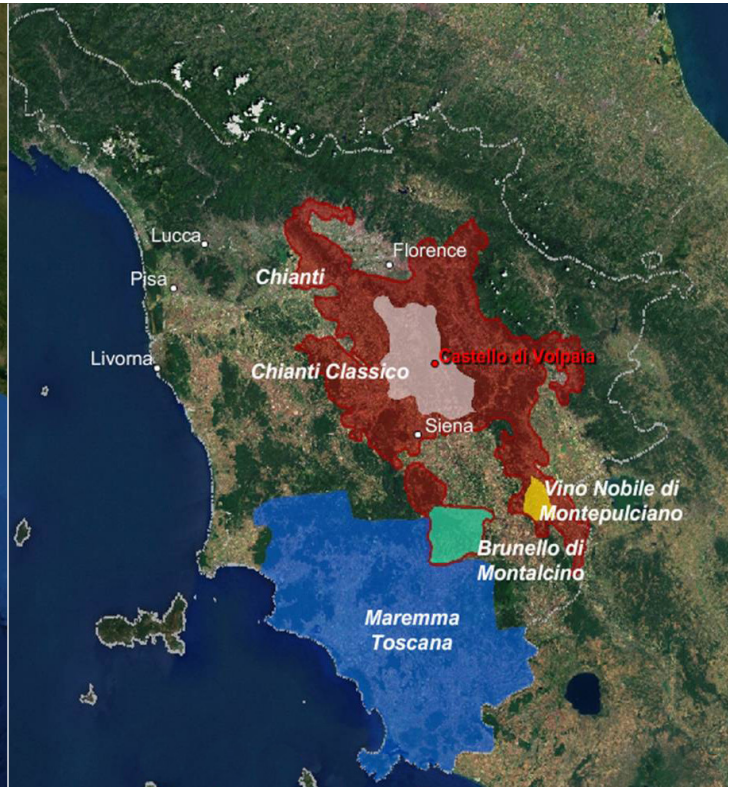

# CASTELLO DI VOLPAIA

## Legend

- Cabernet Sauvignon
- Chardonnay/Sauvignon Blanc
- Merlot
- Pinot Noir
- Sangiovese
- Syrah
- Trebbiano/Malvasia del Chianti